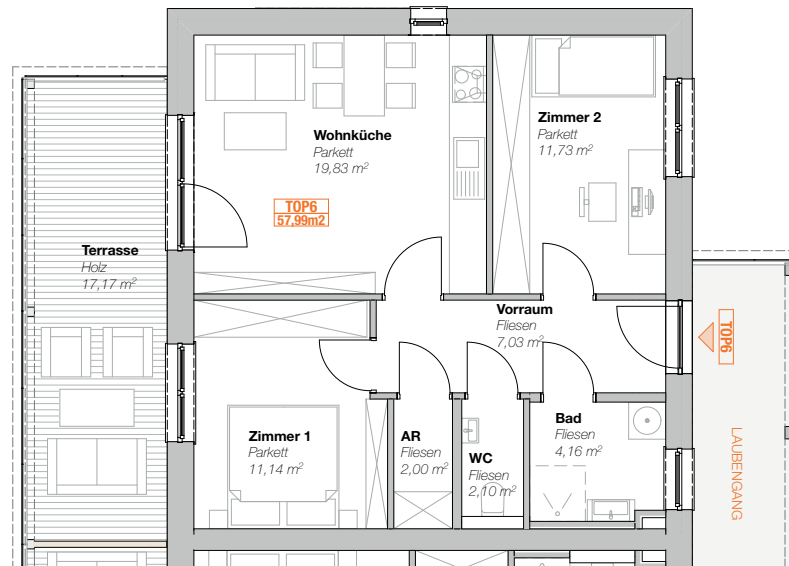

Angermayrstrasse 52 • Graz-Ragnitz / Hart bei Graz

Top 6

Obergeschoss

Wohnfläche 57,99 m²
Terrasse 17,17 m²

Lage im Objekt

Absolut Wohnen Projektentwicklungs GmbH

Schwarzenberggasse 14
8010 Graz | Austria
+43 (0)664 30 30 797
absolutwohnen@icloud.com
www.absolutwohnen.at