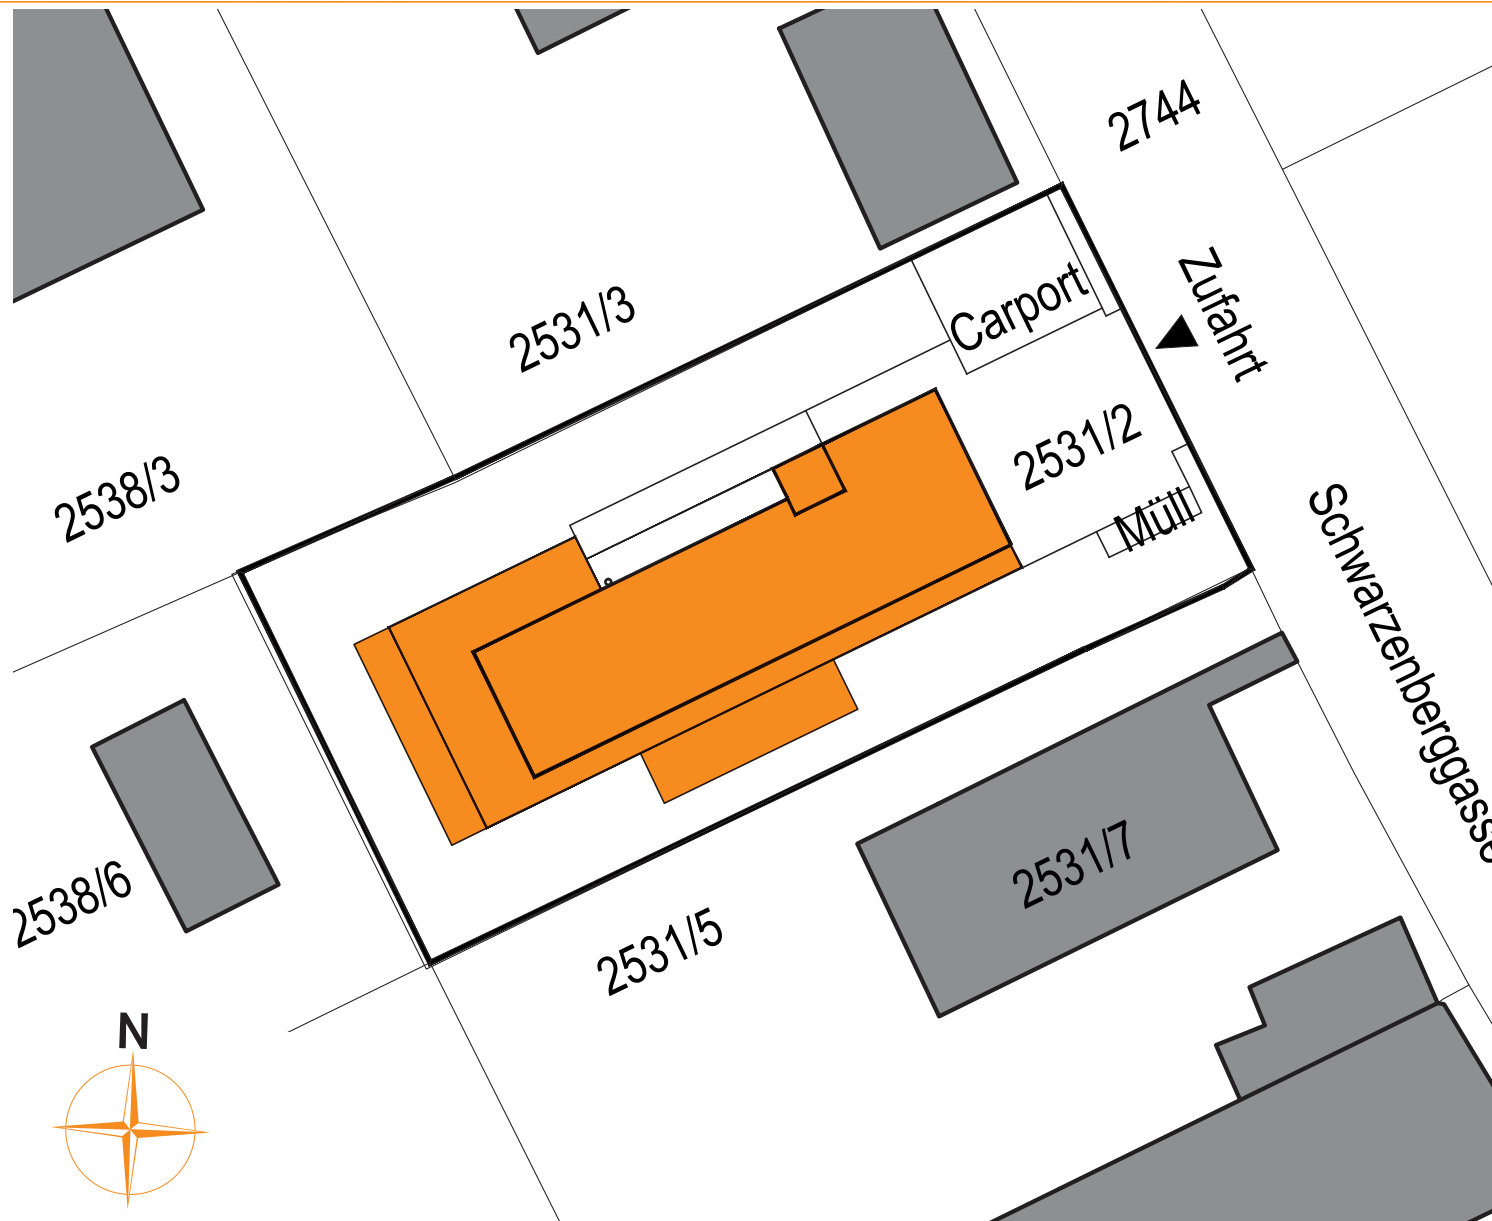

Schwarzenberggasse 4 • 8010 Graz

Lageplan

**Absolut Wohnen
Projektentwicklungs GmbH**

Schwarzenberggasse 14
8010 Graz | Austria
+43 (0)664 30 30 797
absolutwohnen@icloud.com
www.absolutwohnen.at