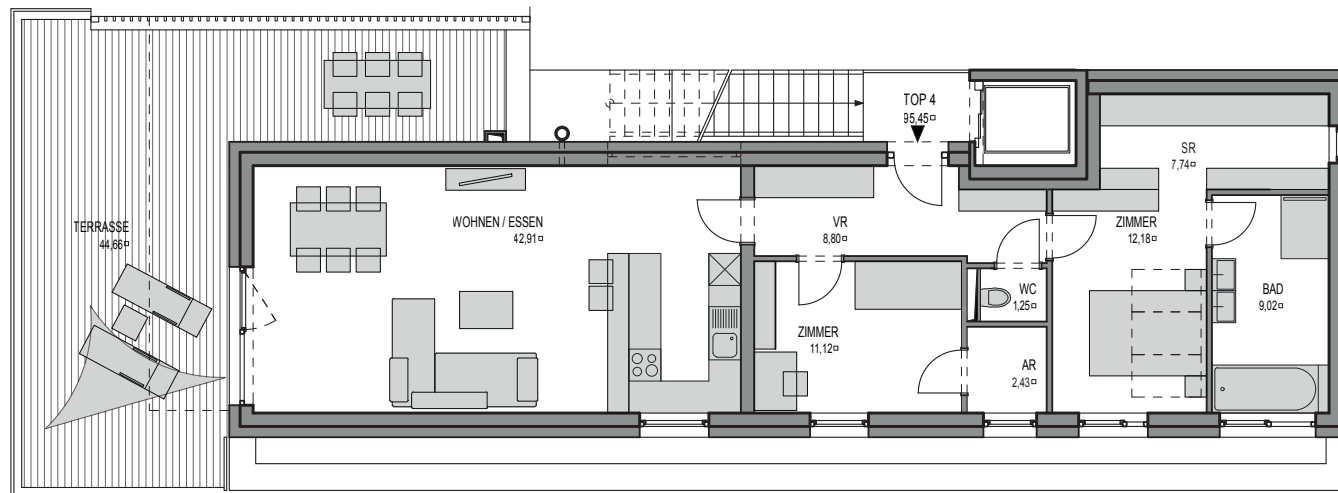

Schwarzenberggasse 4 • 8010 Graz

Top 4 2. Obergeschoss

Wohnfläche 95,45 m²
Terrasse 44,66 m²

Absolut Wohnen Projektentwicklungs GmbH

Schwarzenberggasse 14
8010 Graz | Austria
+43 (0)664 30 30 797
absolutwohnen@icloud.com
www.absolutwohnen.at